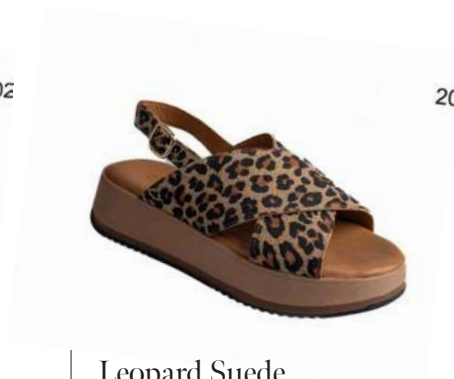

Black Leather

D. Cuero Leather

202€

Egred Leather

20

Nude Suede

202

Jeans Suede

20

Leopard Suede

Upper: Leather

Lining: Leather

Insole: Leather

Outsole: PU

Art: 202625

Size Range: 36-42